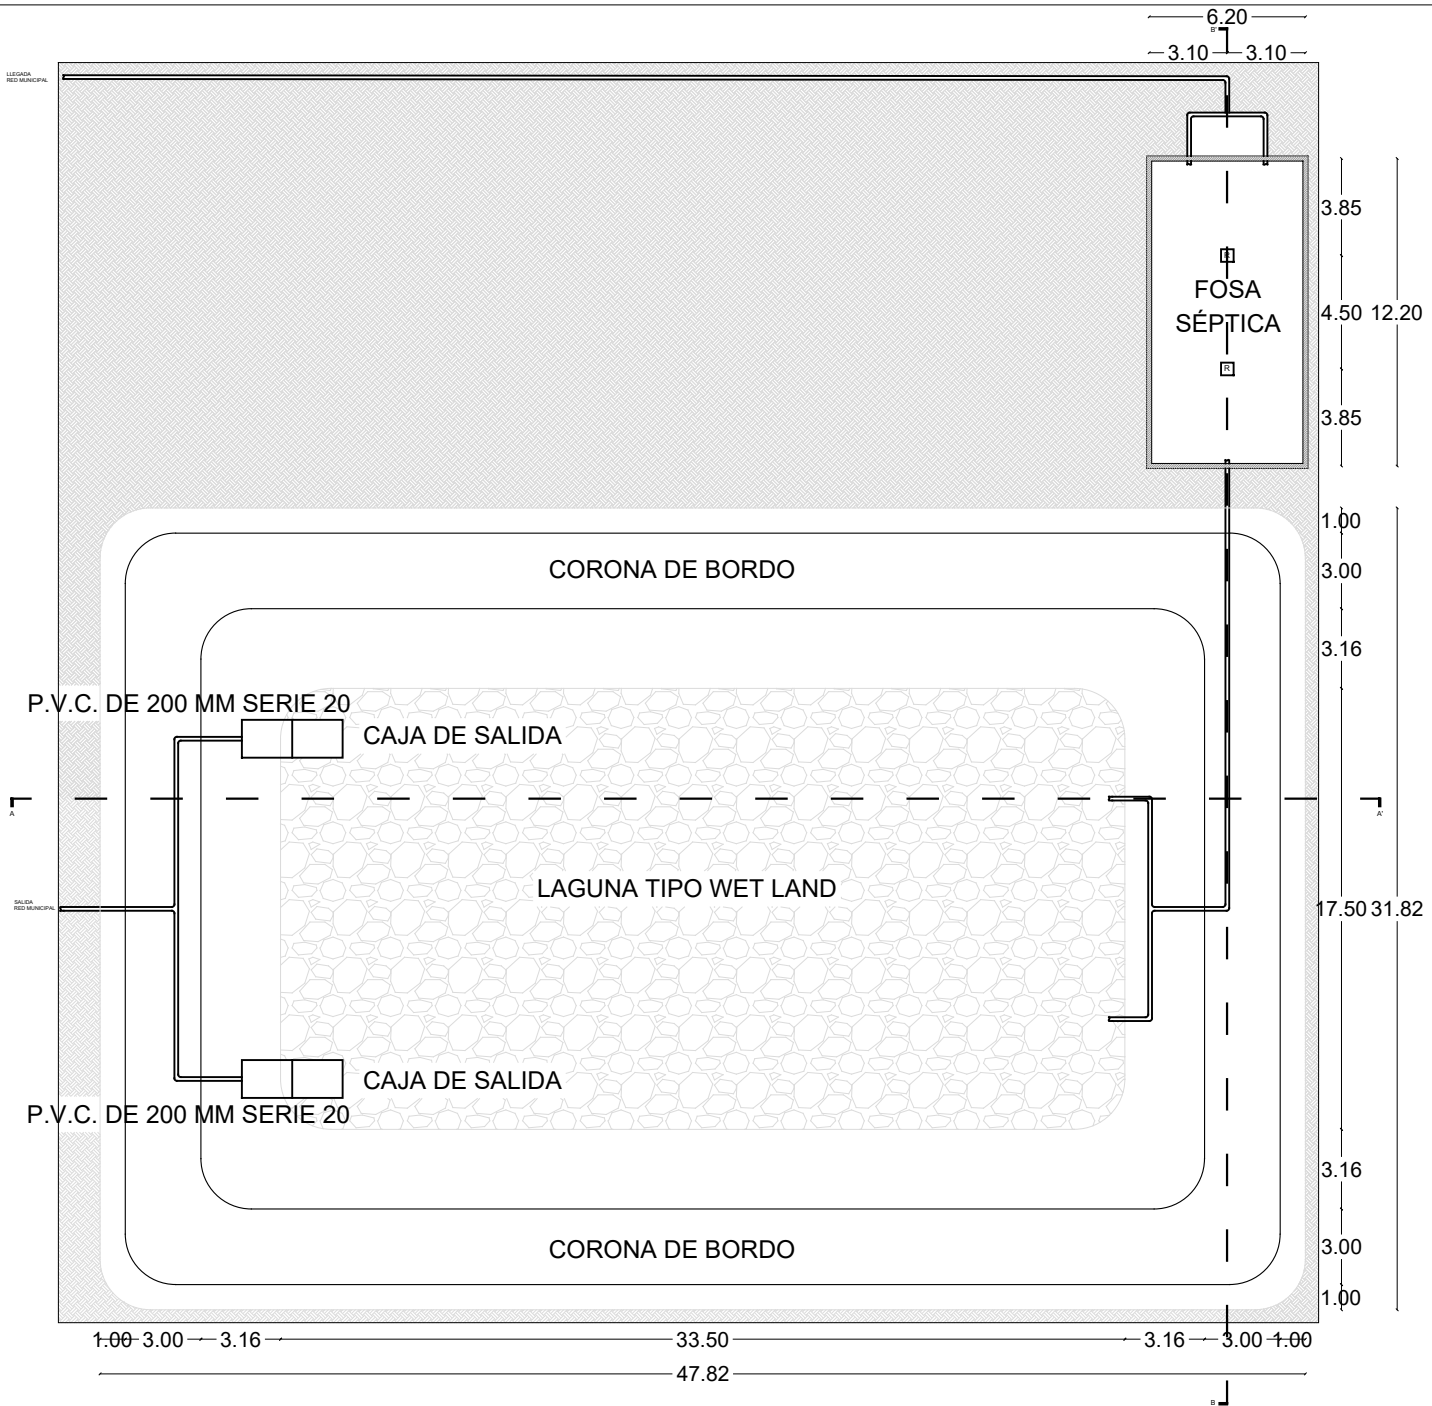

LEGENDA
RED MUNICIPAL

PLANTA HUMEDAL

HUMEDAL SAN PEDRO DE VALENCIA

PROPIETARIO:
COMUNIDAD SAN
PEDRO DE VALENCIA

CONTIENE:
PLANTA
ARQUITECTONICA

DIBUJO:
JORGE ANTONIO
MARTINEZ ESCALONA

INSTITUCIÓN:
ITESO

PROFESOR:
HECTOR MORALES
GIL DE LA TORRE

ESCALA:
1:300

FECHA:
14-11-2017