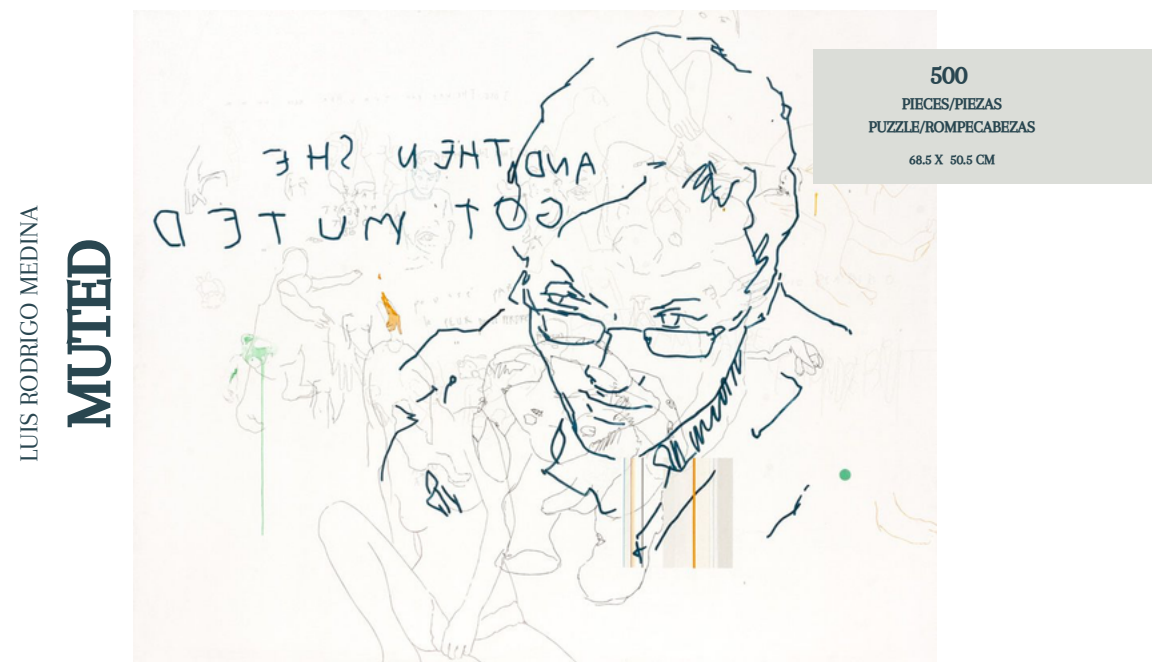

Rompecabezas